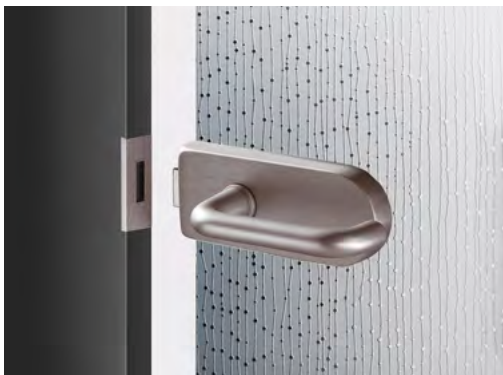

Esencia
—

Acqua glass
—