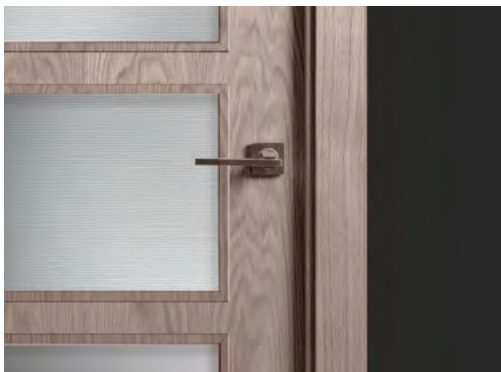

Mediterránea

Cannes